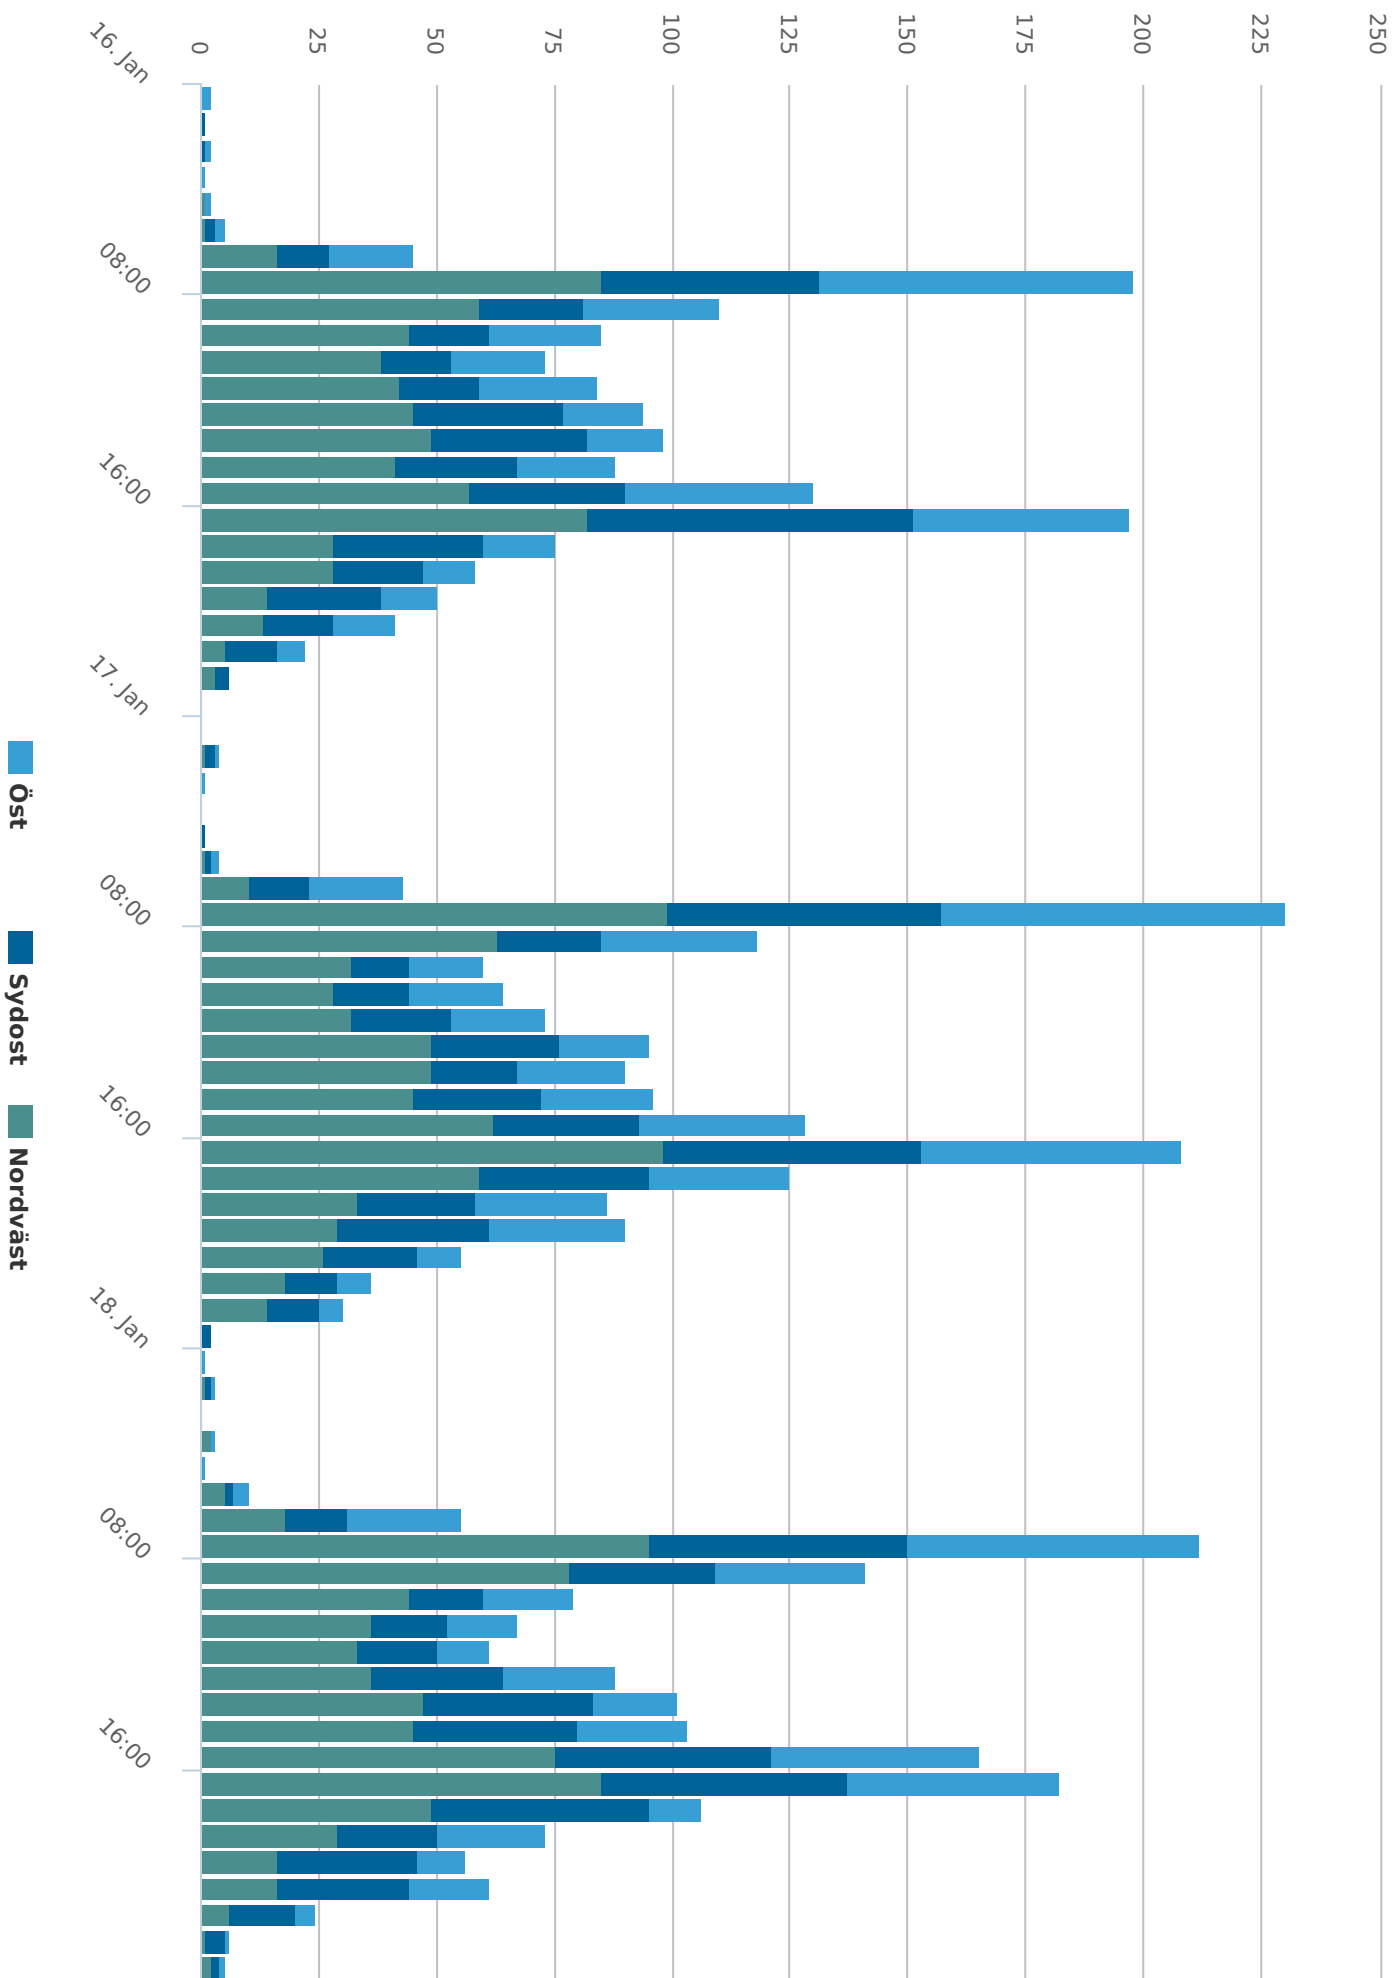

Veckotabeller - Korsningen Nyhemsvägen - Åsvägen (Totalt)

Timme	2024-01-16 (tis)		2024-01-17 (ons)		2024-01-18 (tor)		2024-01-19 (fre)		2024-01-20 (lör)		2024-01-21 (sön)		2024-01-22 (mån)		Totalt			Vardag		
	Antal	Hast.	Antal	Hast.	Antal	Hast.	Antal	Hast.	Antal	Hast.	Antal	Hast.	Antal	Hast.	Antal	Tung	Hast.	Antal	Tung	Hast.
00:00-01:00	2		0	-	1										3	0		3	0	
01:00-02:00	1		4		3										8	1		8	1	
02:00-03:00	2		1		0	-									3	0		3	0	
03:00-04:00	1		0	-	3										4	1		4	1	
04:00-05:00	2		1		1										4	0		4	0	
05:00-06:00	5		4		10										19	2		19	2	
06:00-07:00	45		43		55										143	14		143	14	
07:00-08:00	198		230		212										640	20		640	20	
08:00-09:00	110		118		141										369	17		369	17	
09:00-10:00	85		60		79										224	28		224	28	
10:00-11:00	73		64		67										204	23		204	23	
11:00-12:00	84		73		61										218	25		218	25	
12:00-13:00	94		95		88										277	19		277	19	
13:00-14:00	98		90		101										289	21		289	21	
14:00-15:00	88		96		103										287	15		287	15	
15:00-16:00	130		128		165										423	13		423	13	
16:00-17:00	197		208		182										587	27		587	27	
17:00-18:00	75		125		106										306	14		306	14	
18:00-19:00	58		86		73										217	13		217	13	
19:00-20:00	50		90		56										196	8		196	8	
20:00-21:00	41		55		61										157	7		157	7	
21:00-22:00	22		36		24										82	6		82	6	
22:00-23:00	6		30		6										42	9		42	9	
23:00-00:00	0	-	2		5										7	1		7	1	
Totalt	1 467		1 639		1 603										4 709	284		4 709	284	

Antal passager per färdriktning - Korsningen Nyhemsvägen - Åsvägen