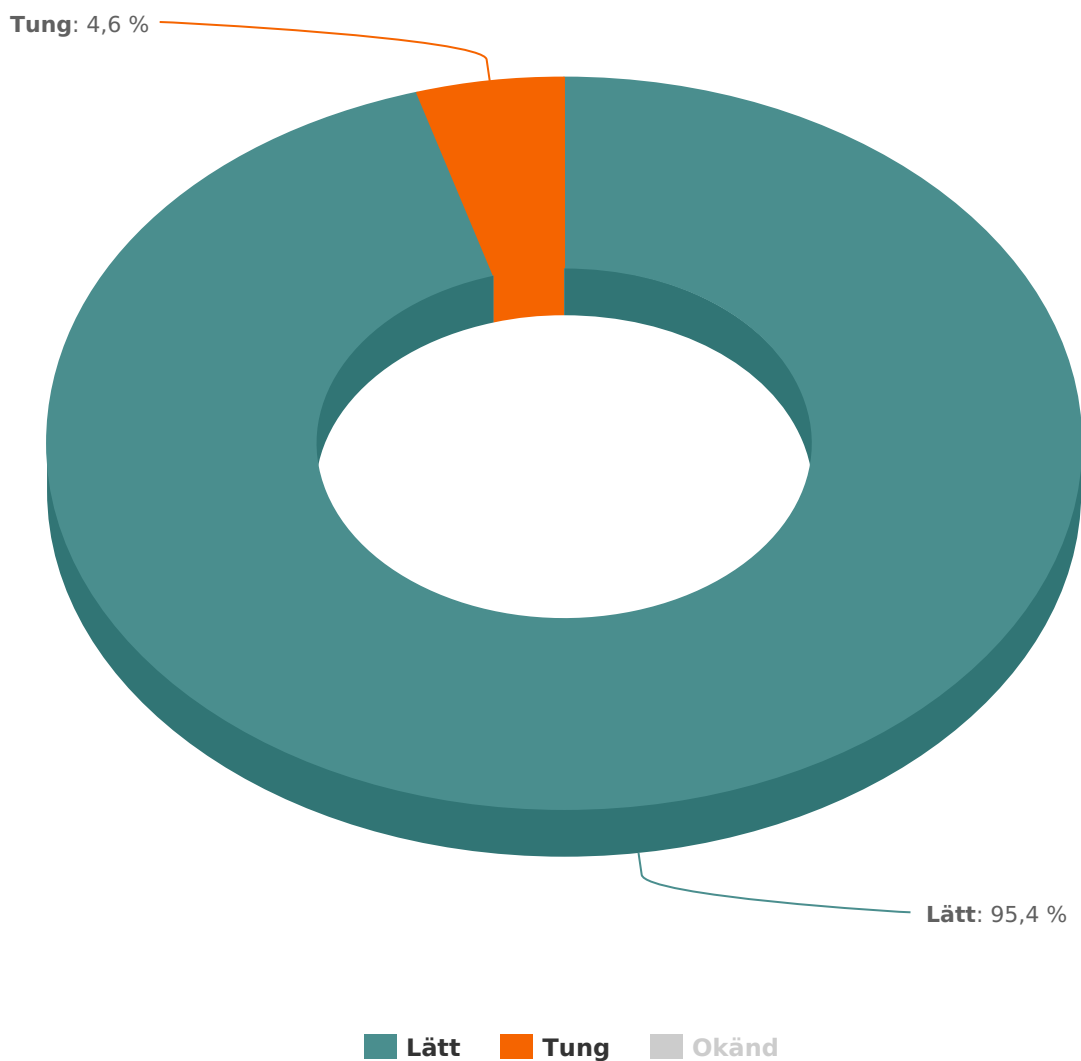

Typfördelning

Korsningen Ösavägen - Röstavägen

Veckotabeller - Korsningen Ösavägen - Röstavägen (Totalt)

Timme	2024-01-16 (tis)		2024-01-17 (ons)		2024-01-18 (tor)		2024-01-19 (fre)		2024-01-20 (lör)		2024-01-21 (sön)		2024-01-22 (mån)		Totalt		Vardag			
	Antal	Hast.	Antal	Hast.	Antal	Hast.	Antal	Hast.	Antal	Hast.	Antal	Hast.	Antal	Hast.	Antal	Tung	Hast.	Antal	Tung	Hast.
00:00-01:00	1		0	-	1										2	0		2	0	
01:00-02:00	0	-	3		1										4	0		4	0	
02:00-03:00	2		2		2										6	0		6	0	
03:00-04:00	1		2		1										4	0		4	0	
04:00-05:00	2		2		3										7	0		7	0	
05:00-06:00	8		7		11										26	0		26	0	
06:00-07:00	75		63		64										202	10		202	10	
07:00-08:00	182		180		192										554	21		554	21	
08:00-09:00	101		101		117										319	18		319	18	
09:00-10:00	68		52		75										195	14		195	14	
10:00-11:00	70		59		58										187	14		187	14	
11:00-12:00	69		50		56										175	15		175	15	
12:00-13:00	95		70		64										229	8		229	8	
13:00-14:00	77		70		81										228	12		228	12	
14:00-15:00	74		100		89										263	14		263	14	
15:00-16:00	138		136		152										426	19		426	19	
16:00-17:00	195		180		167										542	20		542	20	
17:00-18:00	77		88		120										285	7		285	7	
18:00-19:00	66		71		48										185	10		185	10	
19:00-20:00	53		33		46										132	5		132	5	
20:00-21:00	35		41		51										127	2		127	2	
21:00-22:00	17		28		22										67	1		67	1	
22:00-23:00	9		20		4										33	3		33	3	
23:00-00:00	0	-	1		3										4	0		4	0	
Totalt	1 415		1 359		1 428										4 202	193		4 202	193