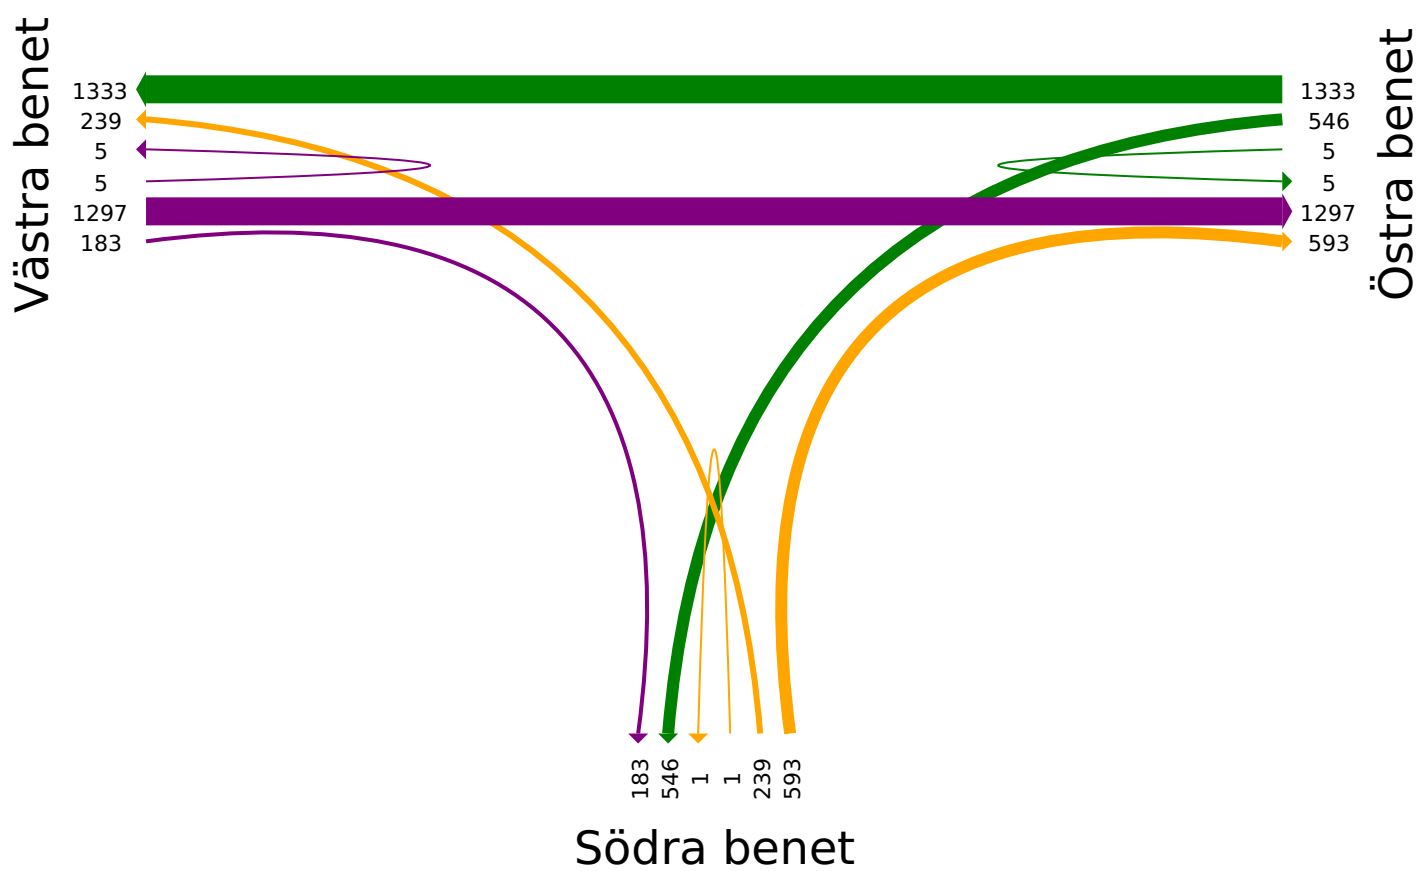

Korsningsanalys

Korsningen Ösavägen - Röstavägen

Korsningstabell - Korsningen Ösavägen - Röstavägen

Tid	Västra benet				Södra benet				Östra benet				Totalt
	U-sväng	Vänster	Rakt	Höger	U-sväng	Vänster	Rakt	Höger	U-sväng	Vänster	Rakt	Höger	
2024-01-16 00:00	0	0	1	0	0	0	0	0	0	0	0	0	1
2024-01-16 01:00	0	0	0	0	0	0	0	0	0	0	0	0	0
2024-01-16 02:00	0	0	0	1	0	0	0	1	0	0	0	0	2
2024-01-16 03:00	0	0	0	0	0	0	0	0	0	0	1	0	1
2024-01-16 04:00	0	0	0	0	0	0	0	1	0	0	0	1	2
2024-01-16 05:00	0	0	2	0	0	1	0	2	0	0	0	3	8
2024-01-16 06:00	0	0	25	6	0	5	0	11	0	0	18	10	75
2024-01-16 07:00	0	0	62	7	0	8	0	36	0	0	28	41	182
2024-01-16 08:00	0	0	21	5	0	11	0	15	0	0	11	38	101
2024-01-16 09:00	0	0	21	4	0	4	0	8	0	0	5	26	68
2024-01-16 10:00	0	0	20	5	0	6	0	9	0	0	7	23	70
2024-01-16 11:00	0	0	23	4	0	6	0	6	0	0	6	24	69
2024-01-16 12:00	0	0	31	3	0	8	0	11	0	0	11	31	95
2024-01-16 13:00	0	0	23	3	0	5	0	7	0	0	11	28	77
2024-01-16 14:00	0	0	26	2	0	3	0	11	0	0	8	24	74
2024-01-16 15:00	0	0	45	9	0	10	0	20	1	1	16	37	138
2024-01-16 16:00	0	0	44	10	0	19	0	31	0	0	28	63	195
2024-01-16 17:00	0	0	33	5	1	2	0	10	0	0	6	20	77
2024-01-16 18:00	0	0	24	2	0	6	0	5	0	0	6	23	66
2024-01-16 19:00	0	0	16	0	0	0	0	6	0	0	11	20	53
2024-01-16 20:00	0	0	10	3	0	0	0	4	0	0	1	17	35
2024-01-16 21:00	0	0	3	2	0	1	0	3	0	0	3	5	17
2024-01-16 22:00	1	0	3	0	0	0	0	0	0	0	0	5	9
2024-01-16 23:00	0	0	0	0	0	0	0	0	0	0	0	0	0
Totalt per riktning	1	0	433	71	1	95	0	197	1	177	439	0	1415
Totalt	505				293				617				1415