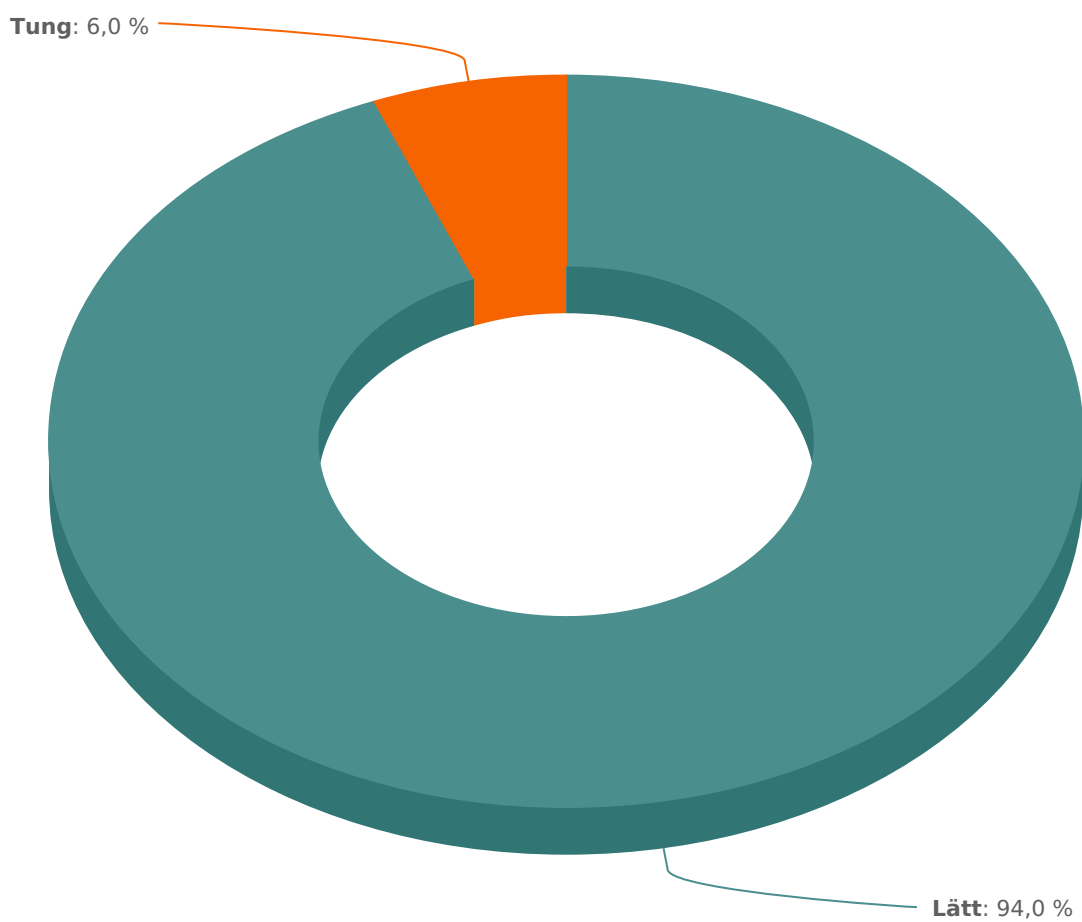

Typfördelning

Korsningen Nyhemsvägen - Åsvägen

■ Lätt ■ Tung ■ Okänd

Veckotabeller - Korsningen Nyhemsvägen - Åsvägen (Totalt)

Timme	2024-01-16 (tis)		2024-01-17 (ons)		2024-01-18 (tor)		2024-01-19 (fre)		2024-01-20 (lör)		2024-01-21 (sön)		2024-01-22 (mån)		Totalt			Vardag		
	Antal	Hast.	Antal	Hast.	Antal	Hast.	Antal	Hast.	Antal	Hast.	Antal	Hast.	Antal	Hast.	Antal	Tung	Hast.	Antal	Tung	Hast.
00:00-01:00	2		0	-	1										3	0		3	0	
01:00-02:00	1		4		3										8	1		8	1	
02:00-03:00	2		1		0	-									3	0		3	0	
03:00-04:00	1		0	-	3										4	1		4	1	
04:00-05:00	2		1		1										4	0		4	0	
05:00-06:00	5		4		10										19	2		19	2	
06:00-07:00	45		43		55										143	14		143	14	
07:00-08:00	198		230		212										640	20		640	20	
08:00-09:00	110		118		141										369	17		369	17	
09:00-10:00	85		60		79										224	28		224	28	
10:00-11:00	73		64		67										204	23		204	23	
11:00-12:00	84		73		61										218	25		218	25	
12:00-13:00	94		95		88										277	19		277	19	
13:00-14:00	98		90		101										289	21		289	21	
14:00-15:00	88		96		103										287	15		287	15	
15:00-16:00	130		128		165										423	13		423	13	
16:00-17:00	197		208		182										587	27		587	27	
17:00-18:00	75		125		106										306	14		306	14	
18:00-19:00	58		86		73										217	13		217	13	
19:00-20:00	50		90		56										196	8		196	8	
20:00-21:00	41		55		61										157	7		157	7	
21:00-22:00	22		36		24										82	6		82	6	
22:00-23:00	6		30		6										42	9		42	9	
23:00-00:00	0	-	2		5										7	1		7	1	
Totalt	1 467		1 639		1 603										4 709	284		4 709	284