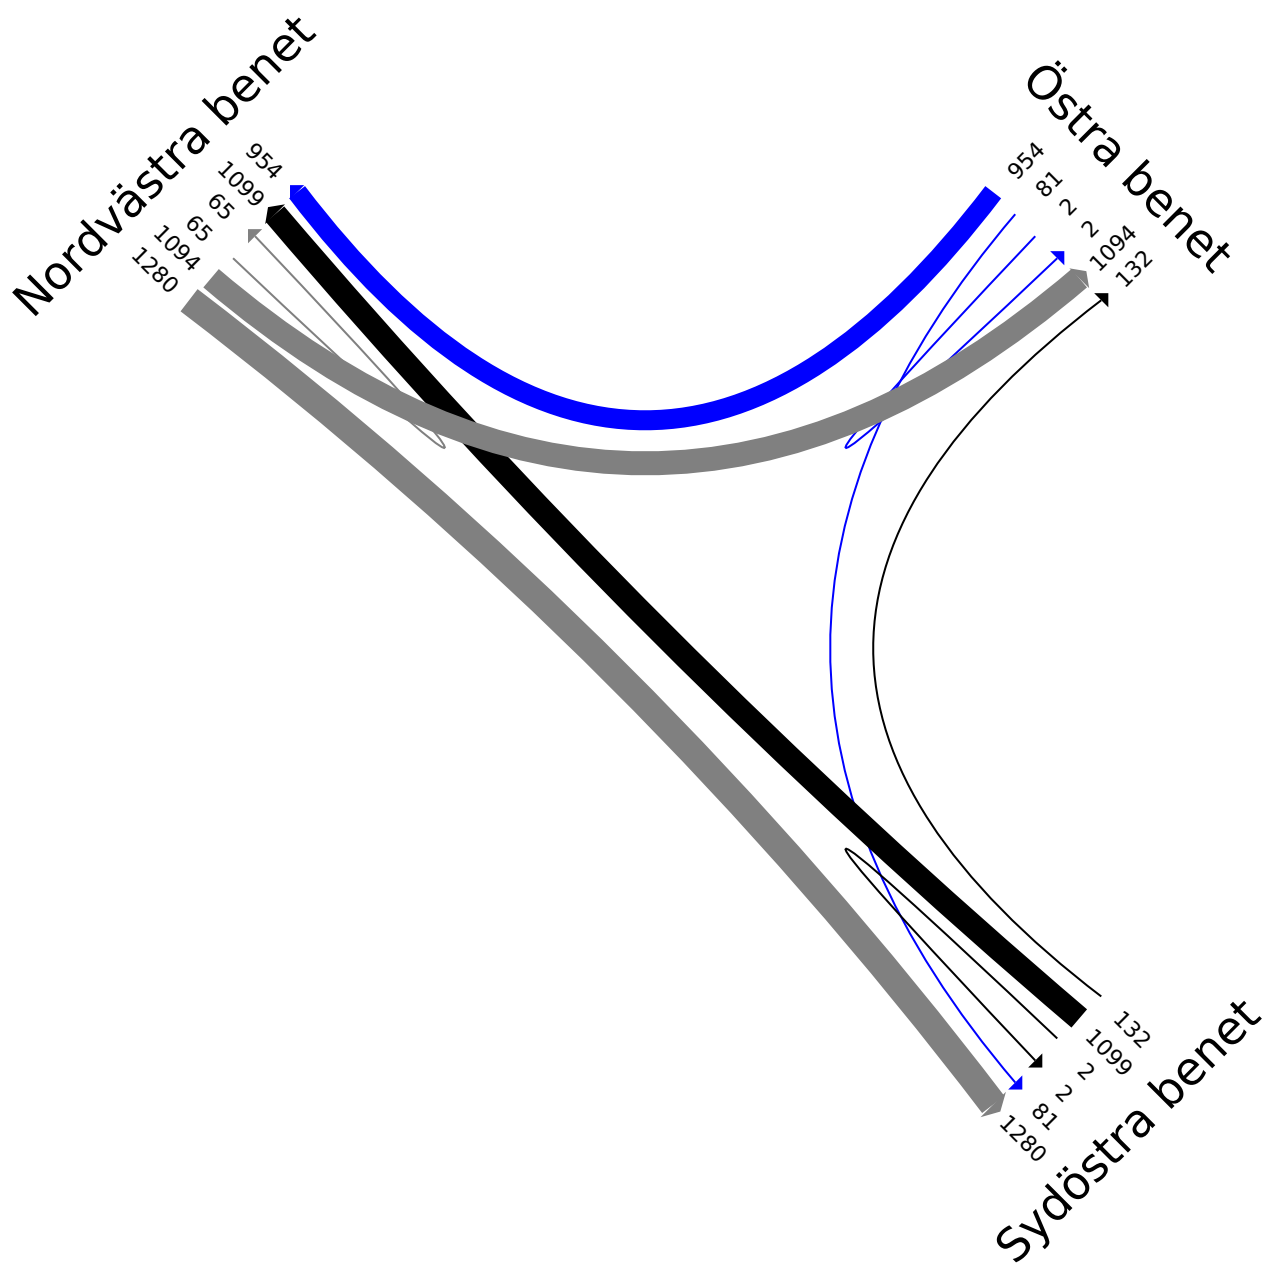

Korsningsanalys

Korsningen Nyhemsvägen - Åsvägen

Korsningstabell - Korsningen Nyhemsvägen - Åsvägen

Tid	Sydöstra benet				Östra benet				Nordvästra benet				Totalt
	U-sväng	Vänster	Rakt	Höger	U-sväng	Vänster	Rakt	Höger	U-sväng	Vänster	Rakt	Höger	
2024-01-16 00:00	0	0	0	1	0	0	0	0	0	1	0	0	2
2024-01-16 01:00	0	0	0	0	0	0	0	0	0	0	1	0	1
2024-01-16 02:00	0	0	0	1	0	0	0	0	0	0	1	0	2
2024-01-16 03:00	0	0	0	1	0	0	0	0	0	0	0	0	1
2024-01-16 04:00	0	0	1	0	0	0	0	0	0	1	0	0	2
2024-01-16 05:00	0	0	1	1	0	0	0	0	0	1	2	0	5
2024-01-16 06:00	0	0	11	1	0	1	0	4	1	17	10	0	45
2024-01-16 07:00	0	0	55	2	0	0	28	2	65	46	0	0	198
2024-01-16 08:00	0	0	25	0	0	0	34	0	29	22	0	0	110
2024-01-16 09:00	0	0	23	1	0	1	20	1	23	16	0	0	85
2024-01-16 10:00	0	0	19	1	0	2	18	1	19	13	0	0	73
2024-01-16 11:00	0	0	22	4	0	2	20	0	21	15	0	0	84
2024-01-16 12:00	0	0	20	2	1	5	24	1	14	27	0	0	94
2024-01-16 13:00	1	0	23	3	0	3	25	1	13	29	0	0	98
2024-01-16 14:00	0	0	22	2	0	3	19	0	19	23	0	0	88
2024-01-16 15:00	0	0	26	3	0	4	31	0	37	29	0	0	130
2024-01-16 16:00	1	0	33	4	0	0	47	2	42	68	0	0	197
2024-01-16 17:00	0	0	16	2	0	1	9	3	13	31	0	0	75
2024-01-16 18:00	0	0	18	2	0	1	5	5	9	18	0	0	58
2024-01-16 19:00	0	0	9	2	0	0	3	2	10	24	0	0	50
2024-01-16 20:00	0	0	9	4	0	0	2	2	9	15	0	0	41
2024-01-16 21:00	0	0	4	0	0	2	1	0	6	9	0	0	22
2024-01-16 22:00	0	0	1	0	0	0	2	0	0	3	0	0	6
2024-01-16 23:00	0	0	0	0	0	0	0	0	0	0	0	0	0
Totalt per riktning	2	0	338	37	1	25	0	292	21	349	402	0	1467
Totalt	377				318				772				1467