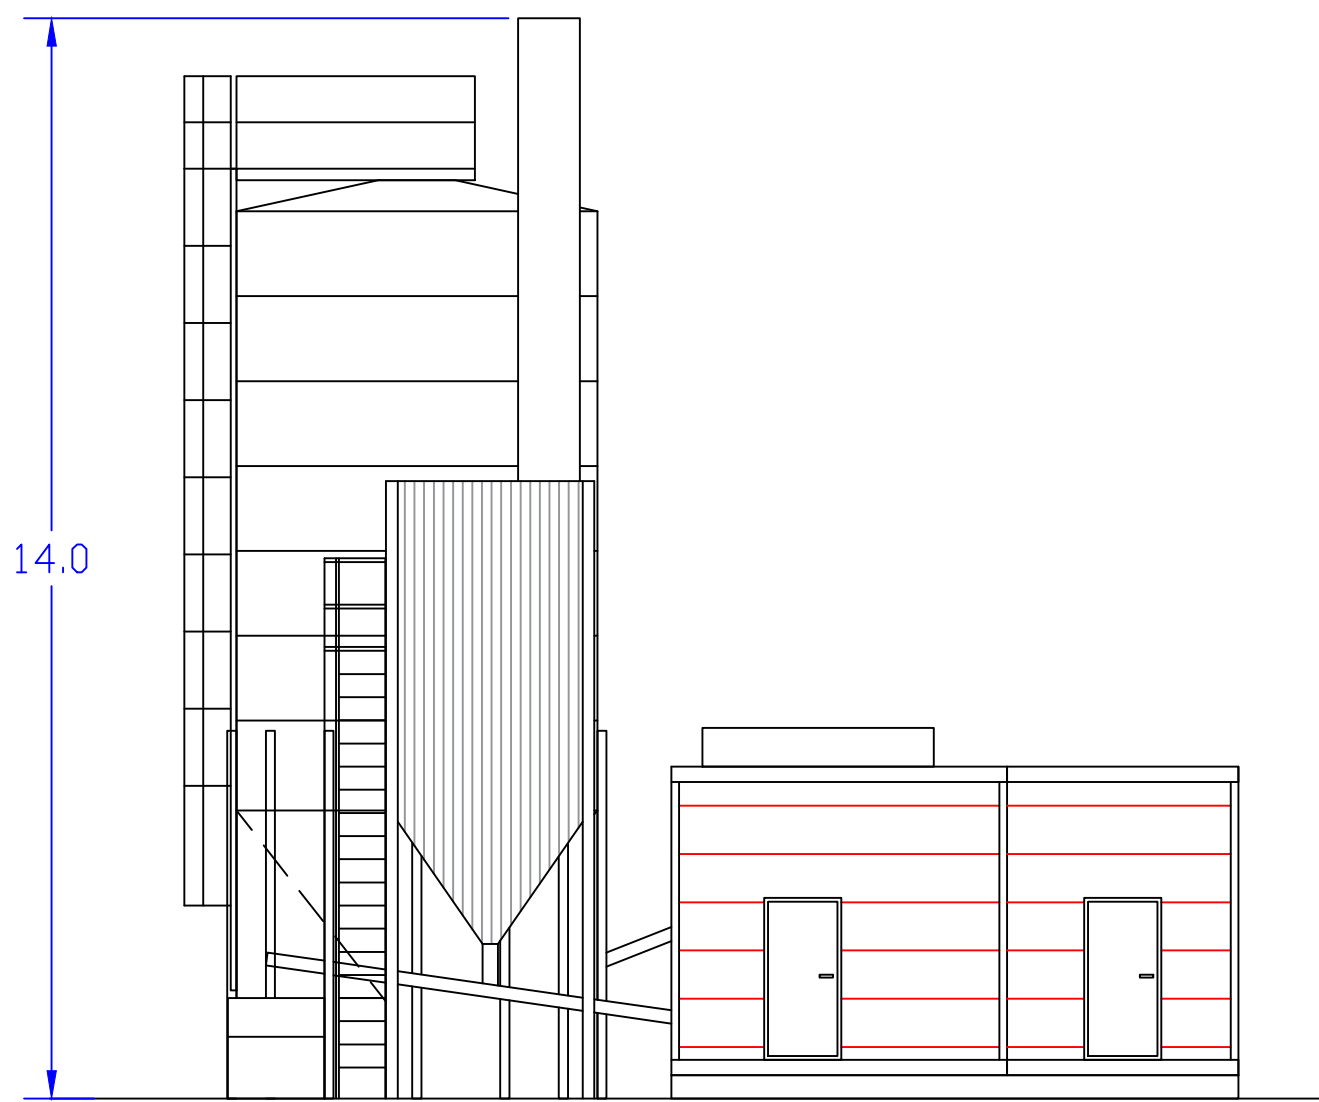

3:4 > 4

21m

41m

4:79

4:73

			Jämtkraft AB		
			Krokom Hägra 4:11		
			Situationsplan		
RIT	KONSTR	DATUM			
ÖL		210323			
FIL NR.		SKALA			
		1:1000			
RITN NR		PARM	BLAD	FORTS. BL	REV

			Jämtkraft AB			
			Krokom Hägra 4:11			
Pelletspanna				Plan och Vyer 1(3)		
RIT	KONSTR	DATUM	210323			
FIL NR.	SKALA		1:100			
RITN NR	PARM	BLAD	FORTS. BL	REV		

Vy A-A

Vy B-B

			Jämtkraft AB Krokom Hägra 4:11 Pelletspanna		
RIT	KONSTR	DATUM	Plan och Vyer 2(3)		
ÖL		210323			
FIL NR.		SKALA			
		1:100			
RITN NR		PARM	BLAD	FORTS. BL	REV

Vy C-C

Vy D-D

			Jämtkraft AB Krokom Hägra 4:11 Pelletspanna			
RIT	KONSTR	DATUM	210323			
FIL NR.		SKALA	1:100			
RITN NR	PARM	BLAD	FORTS. BL	REV		