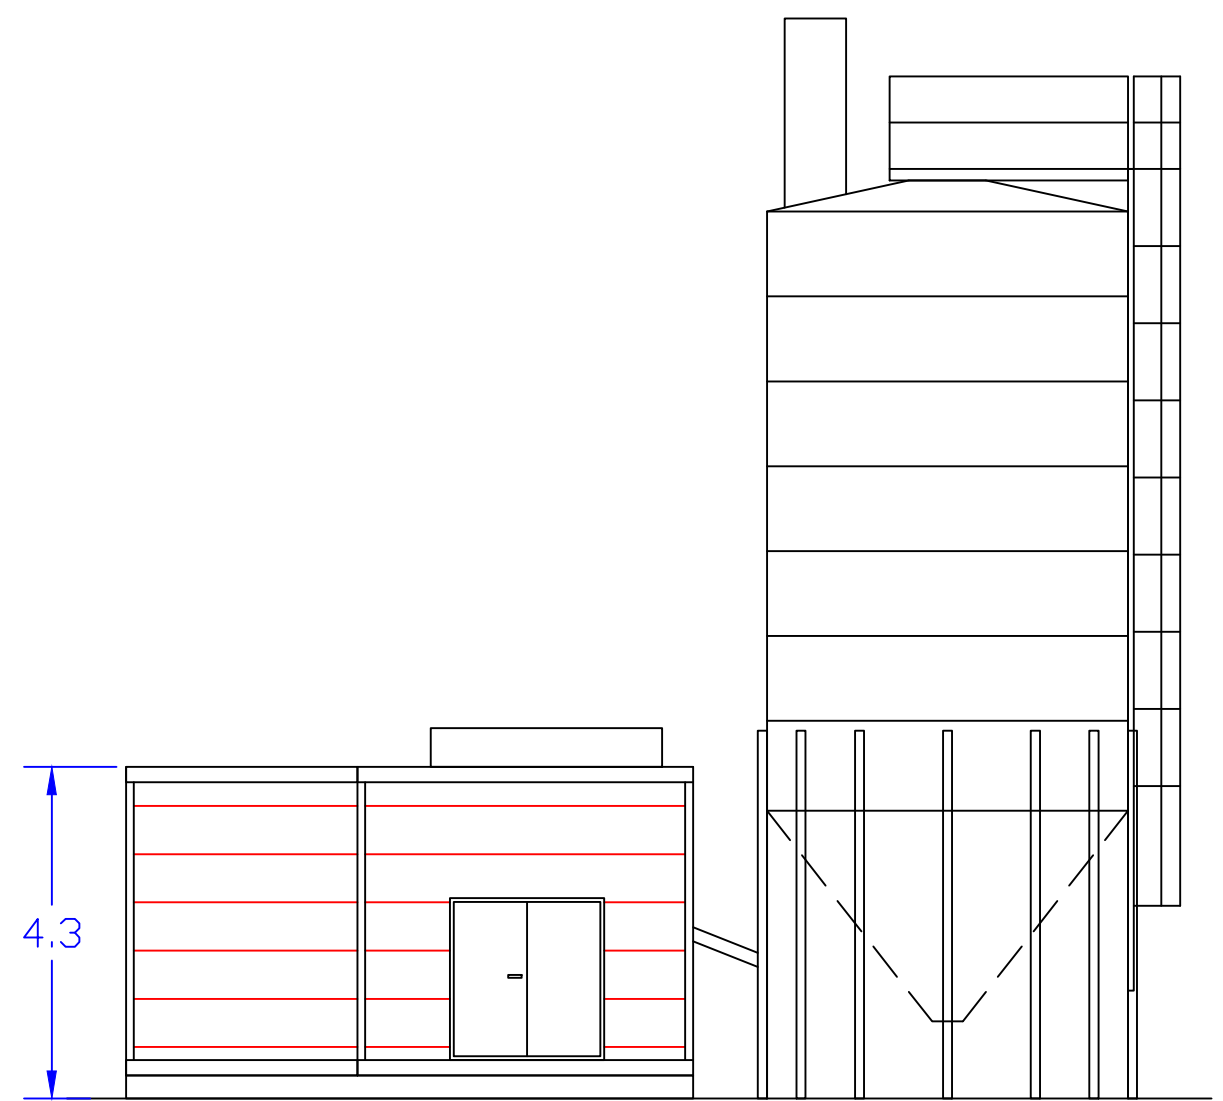

3:4 > 4

21m

41m

4:79

4:73

			Jämtkraft AB		
			Krokom Hägra 4:11		
			Situationsplan		
RIT	KONSTR	DATUM			
ÖL		210323			
FIL NR.		SKALA			
		1:1000			
RITN NR		PARM	BLAD	FORTS. BL	REV

			Jämtkraft AB			
			Krokom Hägra 4:11			
Pelletspanna				Plan och Vyer 1(3)		
RIT	KONSTR	DATUM	210323			
FIL NR.	SKALA		1:100			
RITN NR	PARM	BLAD	FORTS. BL	REV		

Vy A-A

Vy B-B

			Jämtkraft AB Krokom Hägra 4:11 Pelletspanna		
RIT	KONSTR	DATUM	Plan och Vyer 2(3)		
ÖL		210323			
FIL NR.		SKALA			
		1:100			
RITN NR		PARM	BLAD	FORTS. BL	REV

Vy C-C

Vy D-D

			Jämtkraft AB Krokom Hägra 4:11 Pelletspanna			
RIT	KONSTR	DATUM	210323			
FIL NR.		SKALA	1:100			
RITN NR	PARM	BLAD	FORTS. BL	REV		