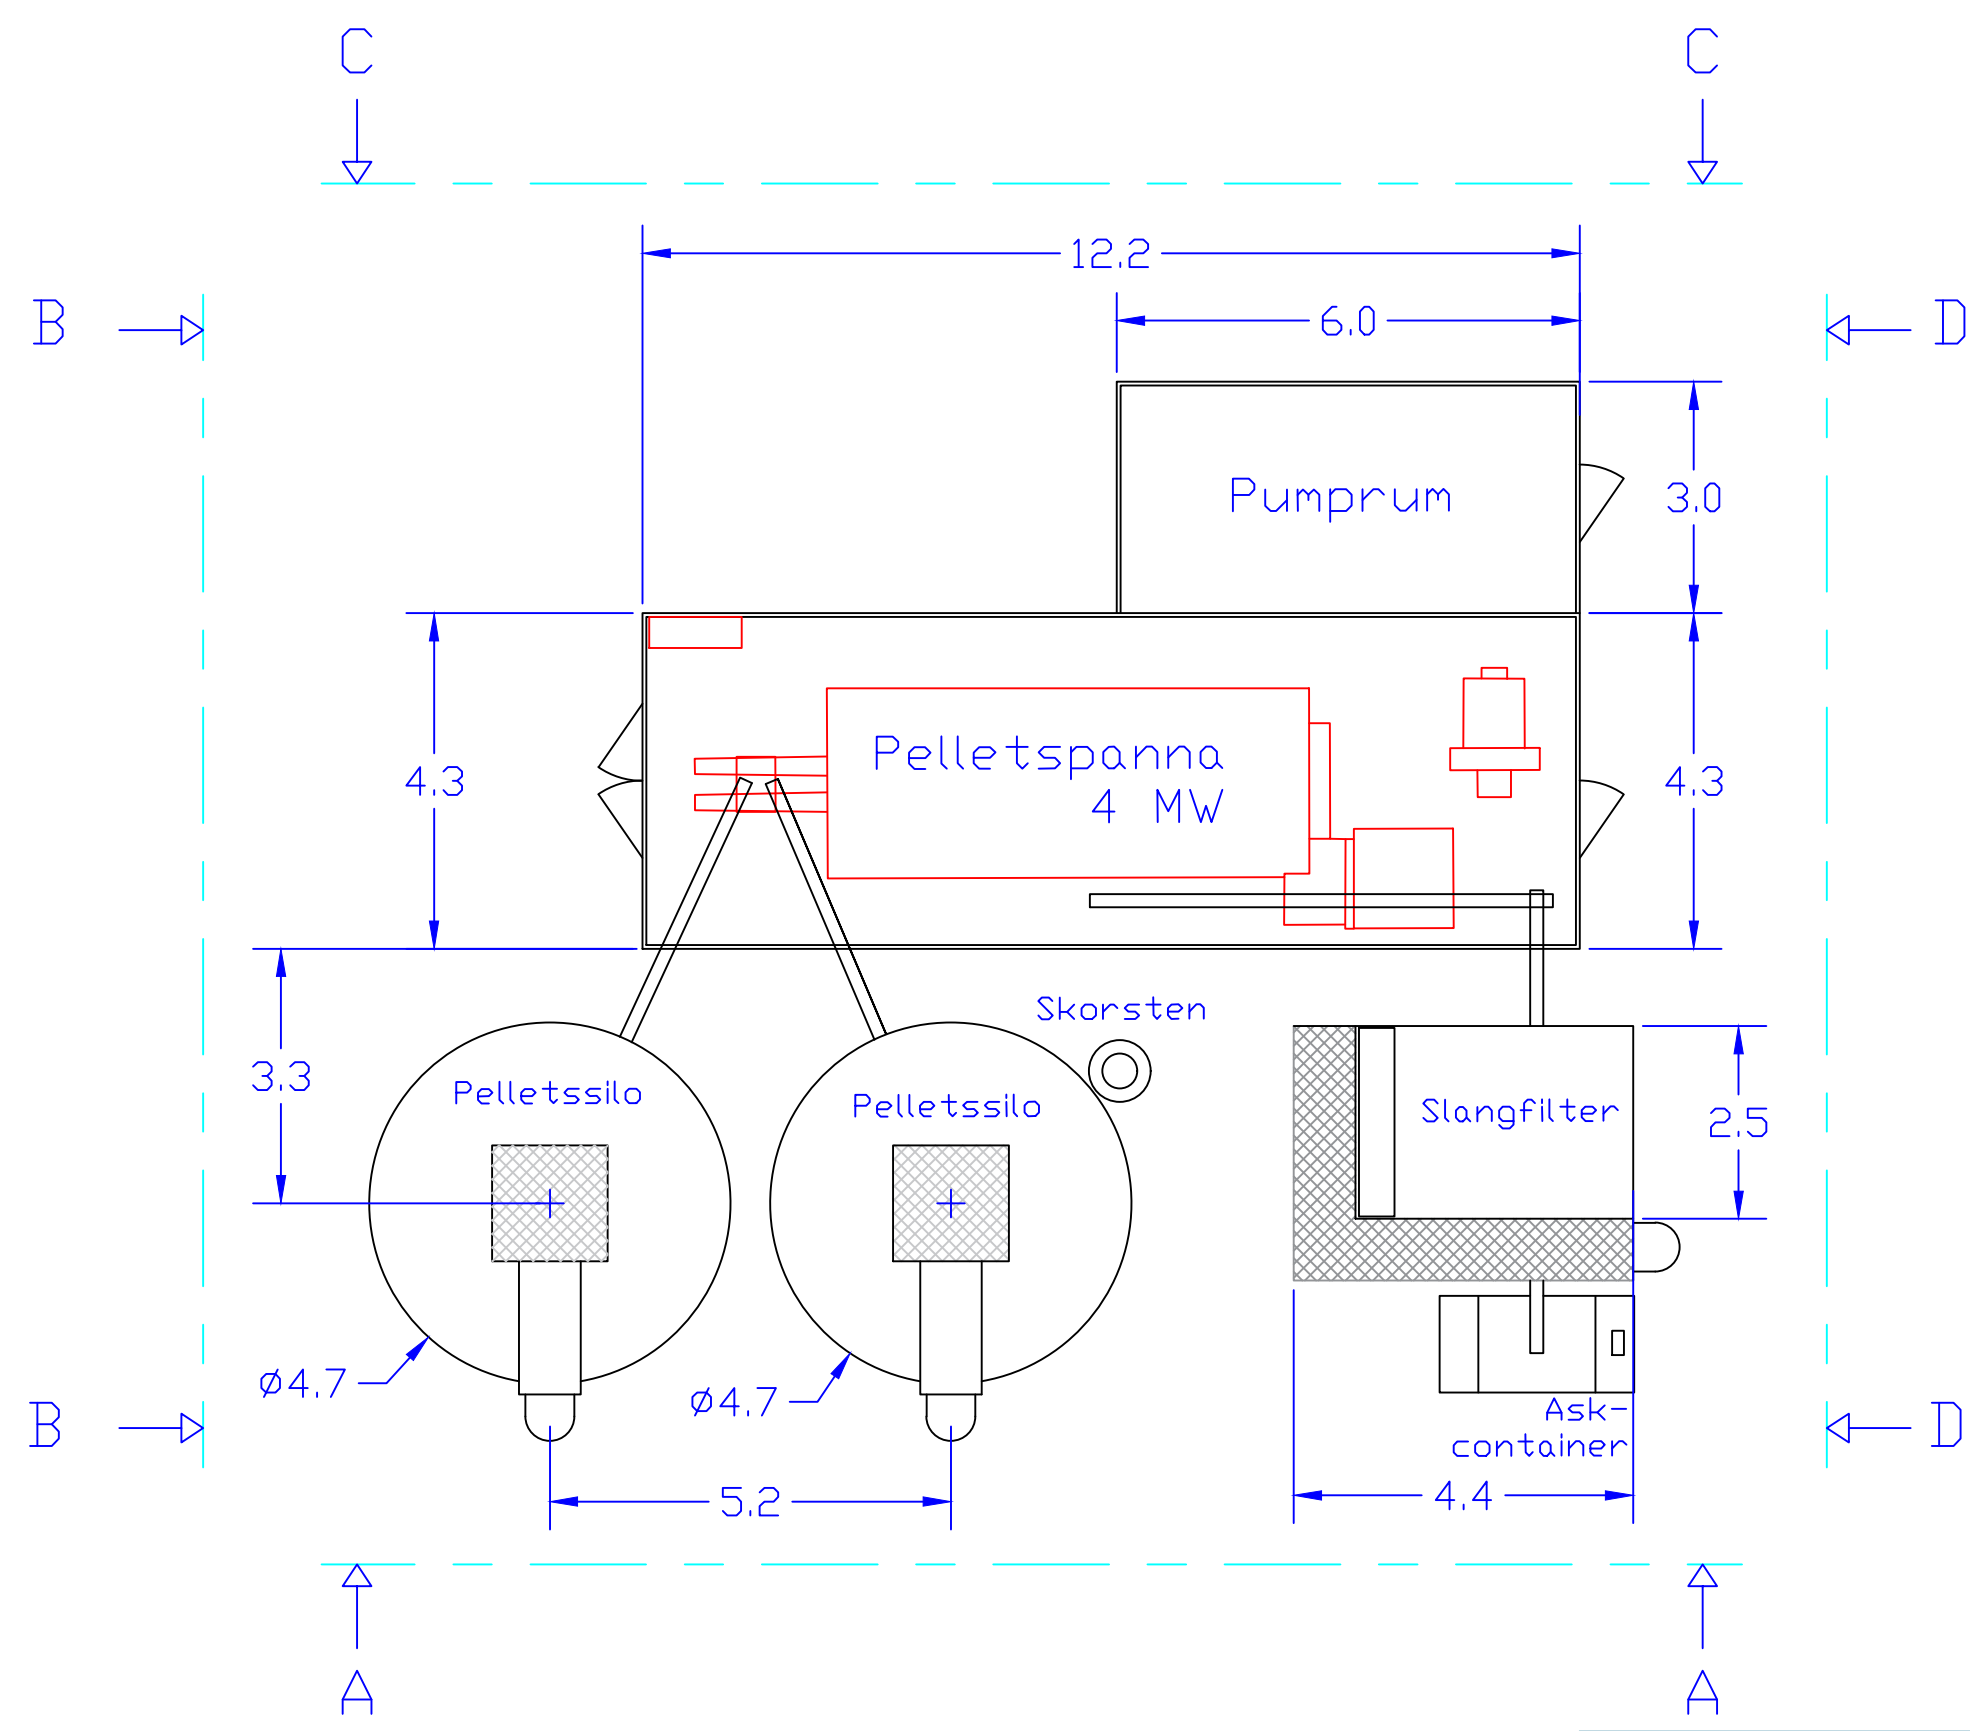

3:4 > 4

21m

41m

4:79

4:73

			Jämtkraft AB		
			Krokom Hägra 4:11		
			Situationsplan		
RIT	KONSTR	DATUM			
ÖL		210323			
FIL NR.		SKALA			
		1:1000			
RITN NR		PARM	BLAD	FORTS. BL	REV

			Jämtkraft AB			
			Krokom Hägra 4:11			
Pelletspanna				Plan och Vyer 1(3)		
RIT	KONSTR	DATUM	210323			
FIL NR.	SKALA		1:100			
RITN NR	PARM	BLAD	FORTS. BL	REV		

Vy A-A

Vy B-B

			Jämtkraft AB Krokom Hägra 4:11 Pelletspanna		
RIT	KONSTR	DATUM	Plan och Vyer 2(3)		
ÖL		210323			
FIL NR.		SKALA			
		1:100			
RITN NR		PARM	BLAD	FORTS. BL	REV

Vy C-C

Vy D-D

			Jämtkraft AB Krokom Hägra 4:11 Pelletspanna			
RIT	KONSTR	DATUM	210323			
FIL NR.		SKALA	1:100			
RITN NR	PARM	BLAD	FORTS. BL	REV		