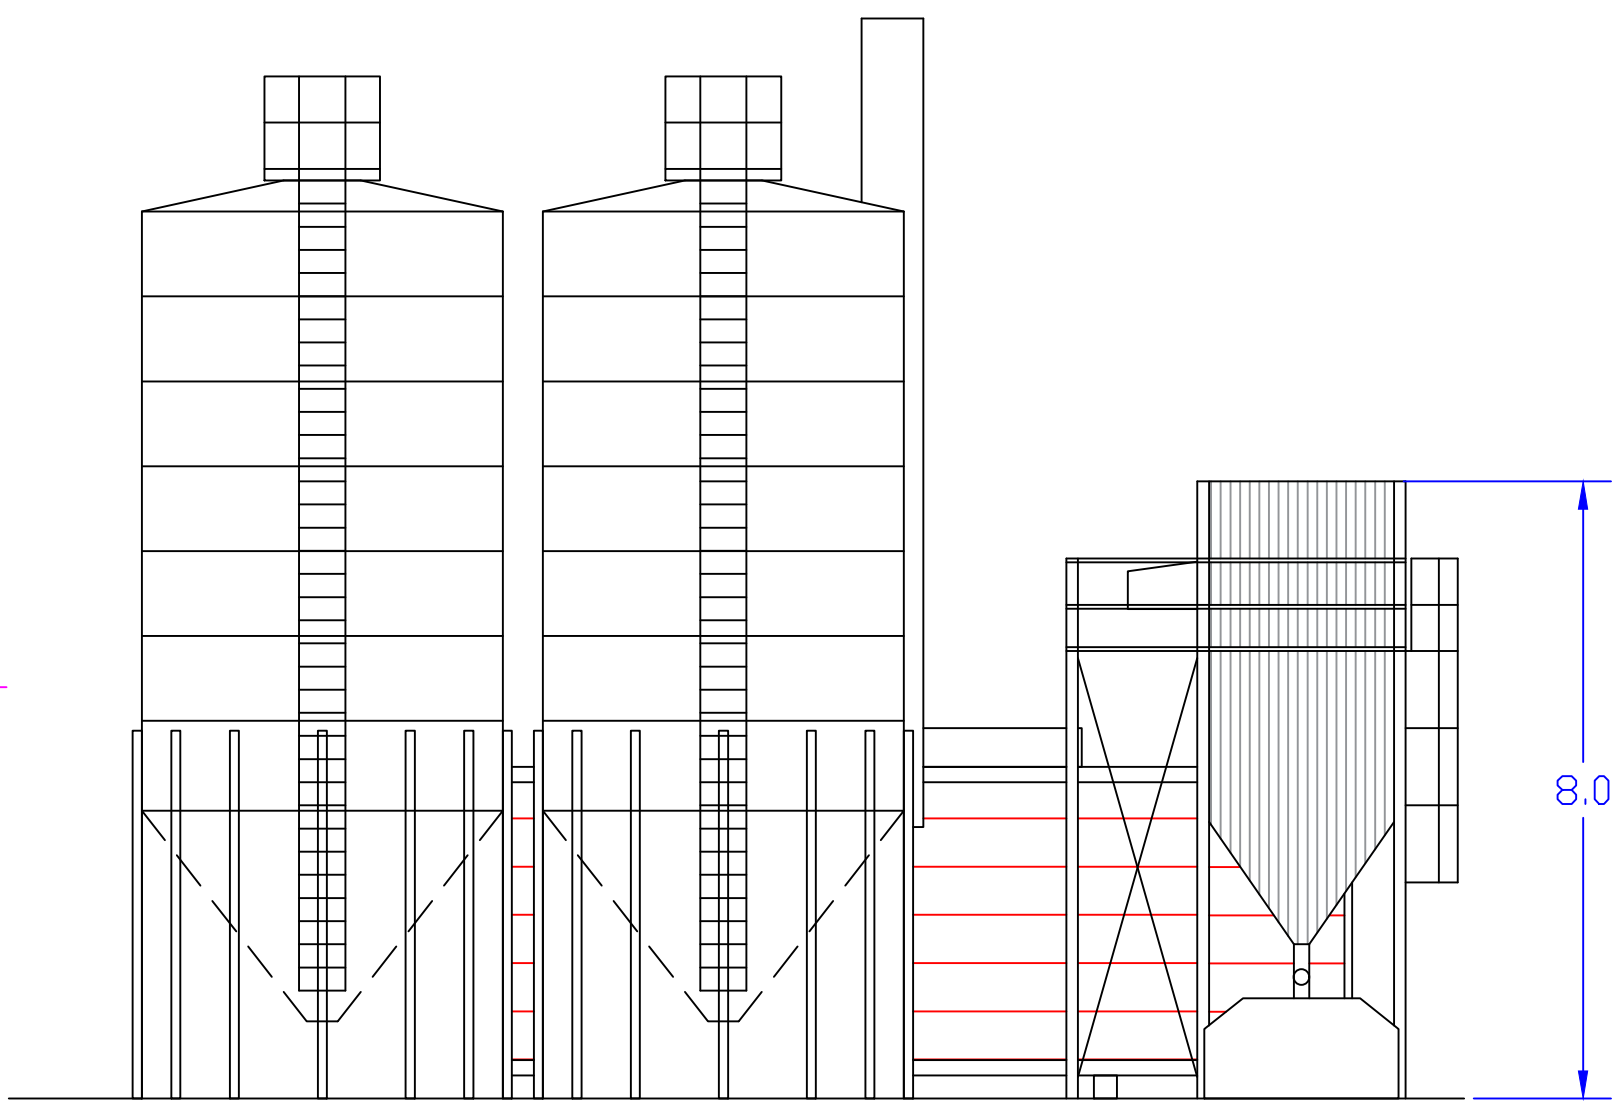

3:4 > 4

21m

41m

4:79

4:73

			Jämtkraft AB		
			Krokom Hägra 4:11		
			Situationsplan		
RIT	KONSTR	DATUM			
ÖL		210323			
FIL NR.		SKALA			
		1:1000			
RITN NR		PARM	BLAD	FORTS. BL	REV

			Jämtkraft AB			
			Krokom Hägra 4:11			
Pelletspanna				Plan och Vyer 1(3)		
RIT	KONSTR	DATUM	210323			
FIL NR.	SKALA		1:100			
RITN NR	PARM	BLAD	FORTS. BL	REV		

Vy A-A

Vy B-B

			Jämtkraft AB Krokom Hägra 4:11 Pelletspanna		
RIT	KONSTR	DATUM	Plan och Vyer 2(3)		
ÖL		210323			
FIL NR.		SKALA			
		1:100			
RITN NR		PARM	BLAD	FORTS. BL	REV

Vy C-C

Vy D-D

			Jämtkraft AB Krokom Hägra 4:11 Pelletspanna			
RIT	KONSTR	DATUM	210323			
FIL NR.		SKALA	1:100			
RITN NR	PARM	BLAD	FORTS. BL	REV		