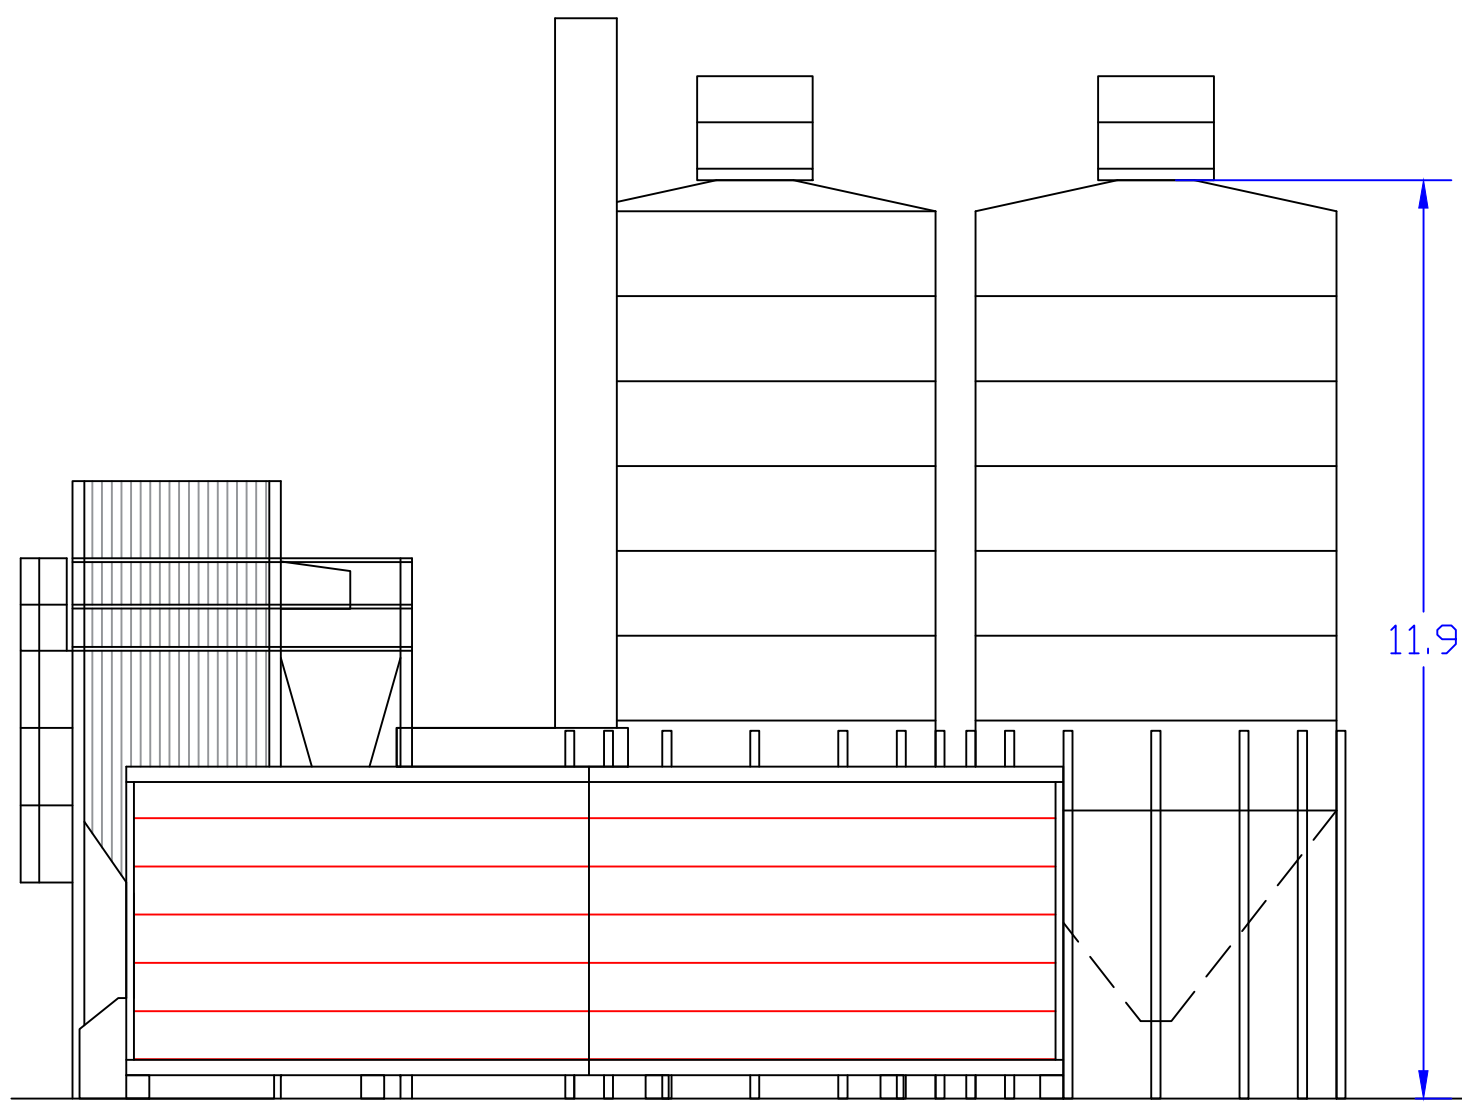

3:4 > 4

21m

41m

4:79

4:73

			Jämtkraft AB		
			Krokom Hägra 4:11		
			Situationsplan		
RIT	KONSTR	DATUM			
ÖL		210323			
FIL NR.		SKALA			
		1:1000			
RITN NR		PARM	BLAD	FORTS. BL	REV

			Jämtkraft AB			
			Krokom Hägra 4:11			
Pelletspanna				Plan och Vyer 1(3)		
RIT	KONSTR	DATUM	210323			
FIL NR.	SKALA		1:100			
RITN NR	PARM	BLAD	FORTS. BL	REV		

Vy A-A

Vy B-B

			Jämtkraft AB Krokom Hägra 4:11 Pelletspanna		
RIT	KONSTR	DATUM	Plan och Vyer 2(3)		
ÖL		210323			
FIL NR.		SKALA			
		1:100			
RITN NR		PARM	BLAD	FORTS. BL	REV

Vy C-C

Vy D-D

			Jämtkraft AB Krokom Hägra 4:11 Pelletspanna			
RIT	KONSTR	DATUM	210323			
FIL NR.		SKALA	1:100			
RITN NR	PARM	BLAD	FORTS. BL	REV		